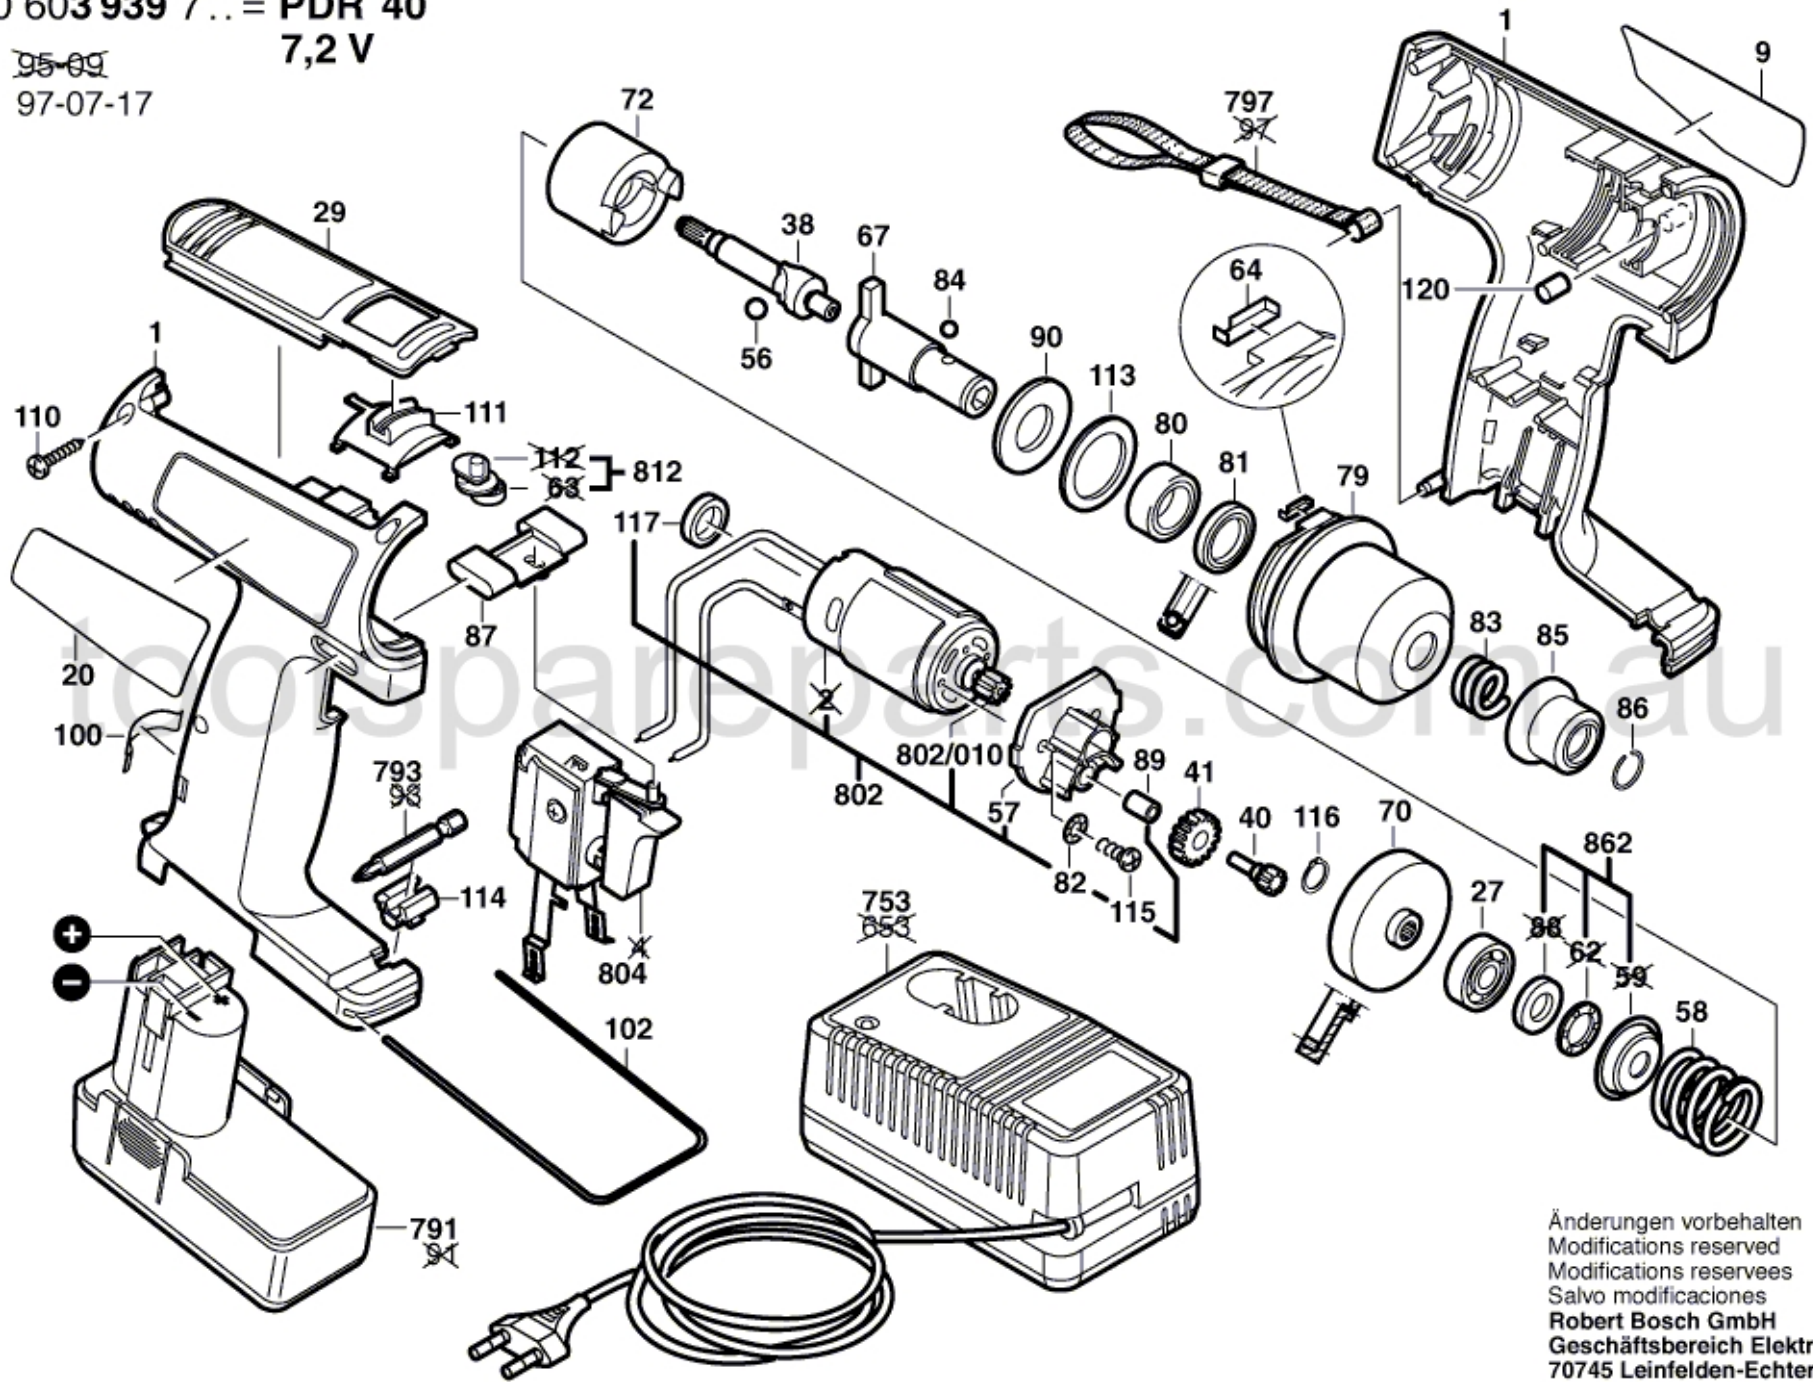

Typ 0 603 939 7.. = PDR 40

Stand ~~95-09~~
Issue 97-07-17

7,2 V

Änderungen vorbehalten
Modifications reserved
Modificaciones reservees
Salvo modificaciones
Robert Bosch GmbH
Geschäftsbereich Elektrowerkzeuge
70745 Leinfelden-Echterdingen 1